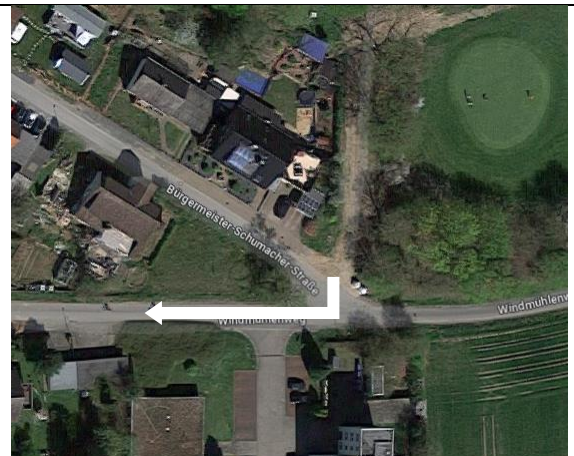

LICHTERFAHRT REHBURG-LOCCUM

Samstag 09. Dezember

 <p>Start: Festplatz Münchelhagen</p>	
<p>1) Schulstraße / Hauptstraße</p>	<p>2) Hauptstraße / Lange Straße</p>
	
<p>3) Wende Lange Straße / Hermannstraße</p>	<p>4) Lange Straße / Hauptstraße (B441)</p>
	
<p>5) Alte Poststraße / Auf der Horst</p>	<p>6) Auf der Horst / Am Sportplatz (Winzlar)</p>

07) Am Sportplatz / Langes Feld (Winzlar)

8) Winzlarer Straße / Weidendamm (Rehburg)

9) Wende Kreisel Heidtorstraße

10) Mühlentorstraße / Jägerstraße

11) Rehburger Straße / Bürgermeister-Schumacher-Str.

12) Bürgermeister-Schumacher-Str. / Windmühlenweg

13) Rehburger Straße / Leeser Straße

14) Leeser Straße / Niedersachsenstraße

15) Niedersachsenstraße / Alte Dorfstraße

16) Alte Dorfstraße / Frankenstraße

17) Frankenstraße / Weserstraße

Ziel: Marktplatz Loccum

18) Ziel Marktplatz Loccum

[Schulstraße, 31547 Rehburg-Loccum nach Marktplatz Loccum, 31547 Rehburg-Loccum - Google Maps](#)

Gesamt 19.6 Kilometer

Münchenhagen Stand 09.10.2023