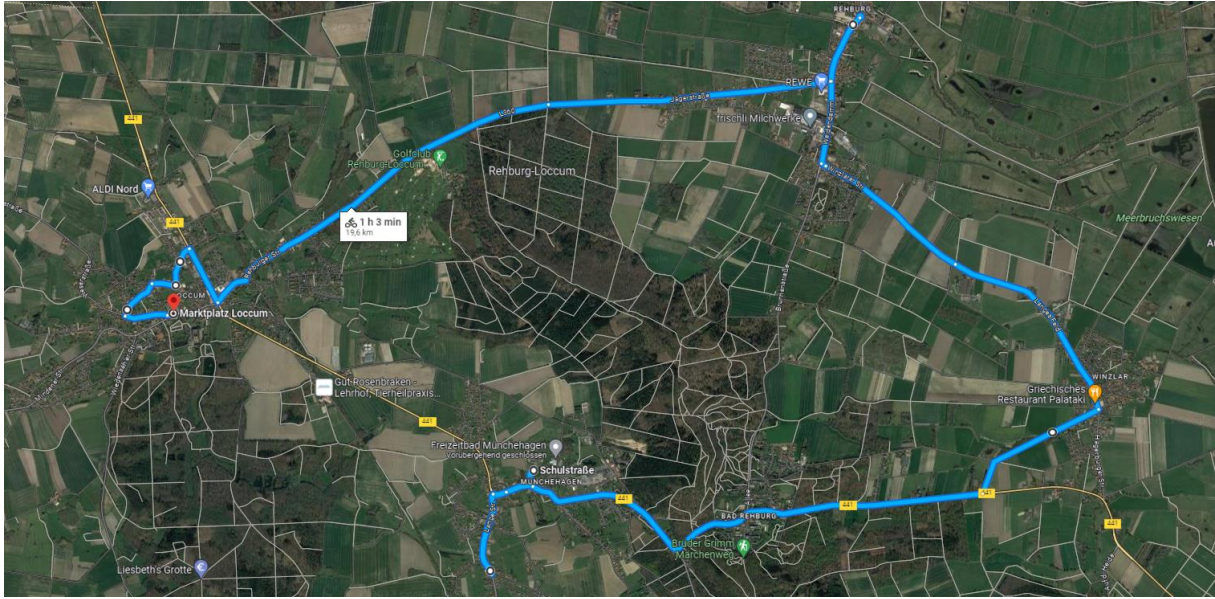

LICHTERFAHRT REHBURG-LOCCUM

Samstag 09. Dezember

 <p>Start: Festplatz Münchelhagen</p>	
<p>1) Schulstraße / Hauptstraße</p>	<p>2) Hauptstraße / Lange Straße</p>
	
<p>3) Wende Lange Straße / Hermannstraße</p>	<p>4) Lange Straße / Hauptstraße (B441)</p>
	
<p>5) Alte Poststraße / Auf der Horst</p>	<p>6) Auf der Horst / Am Sportplatz (Winzlar)</p>

07) Am Sportplatz / Langes Feld (Winzlar)

8) Winzlarer Straße / Weidendamm (Rehburg)

9) Wende Kreisel Heidtorstraße

10) Mühlentorstraße / Jägerstraße

11) Rehburger Straße / Bürgermeister-Schumacher-Str.

12) Bürgermeister-Schumacher-Str. / Windmühlenweg

13) Rehburger Straße / Leeser Straße

14) Leeser Straße / Niedersachsenstraße

15) Niedersachsenstraße / Alte Dorfstraße

16) Alte Dorfstraße / Frankenstraße

17) Frankenstraße / Weserstraße

Ziel: Marktplatz Loccum

18) Ziel Marktplatz Loccum

[Schulstraße, 31547 Rehburg-Loccum nach Marktplatz Loccum, 31547 Rehburg-Loccum - Google Maps](#)

Gesamt 19.6 Kilometer

Münchenhagen Stand 09.10.2023